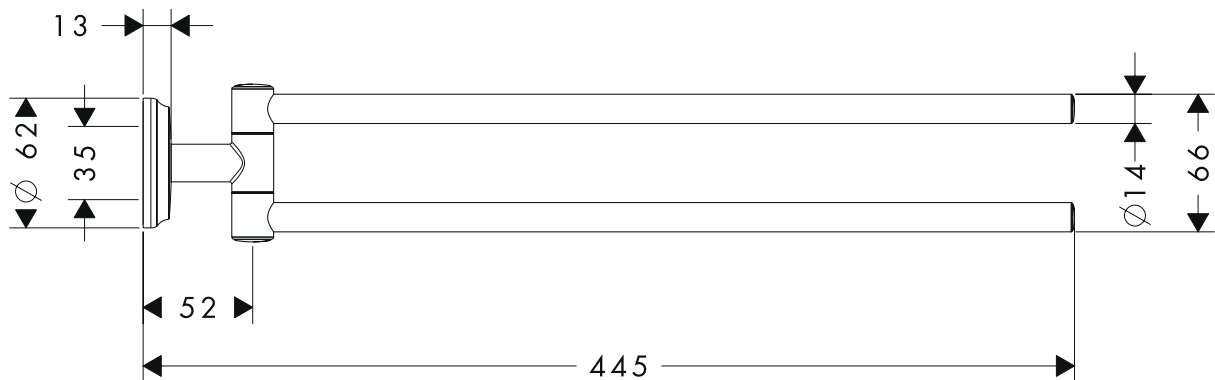

HANSGROHE Logis C

Handtuchhalter zweiarmig
41612XXX

hansgrohe