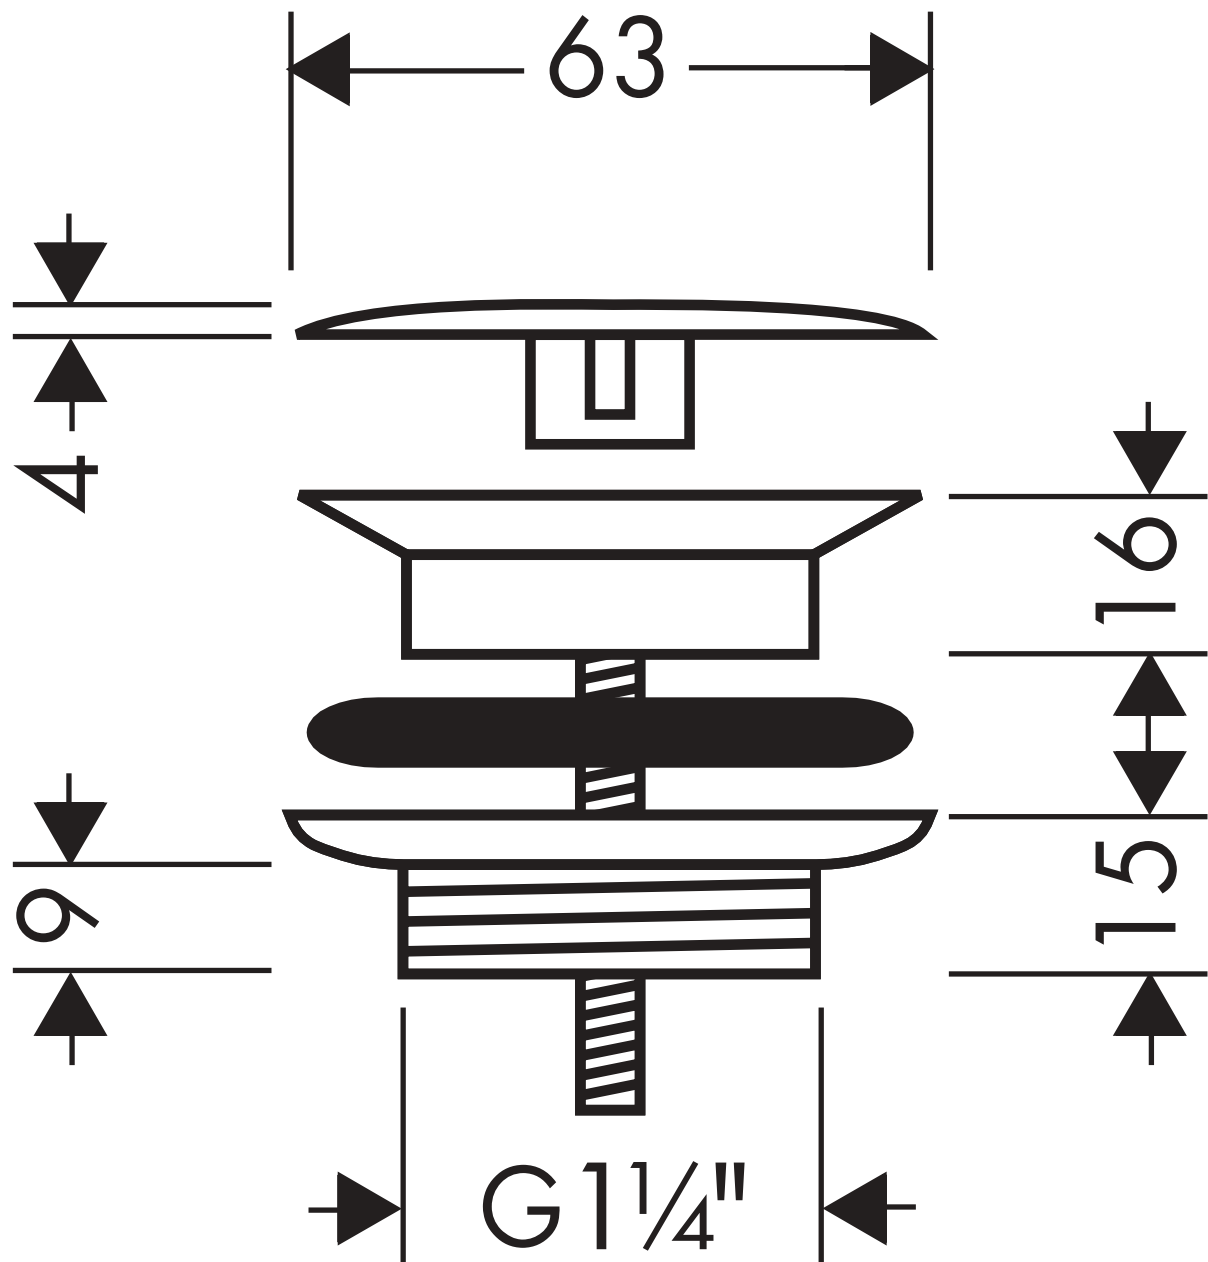

HANSGROHE Ablaufsysteme

Waschventil 1 ¼ mit geschlossener Platte (Kunststoff)
50001

hansgrohe

AXOR | PHÄRO