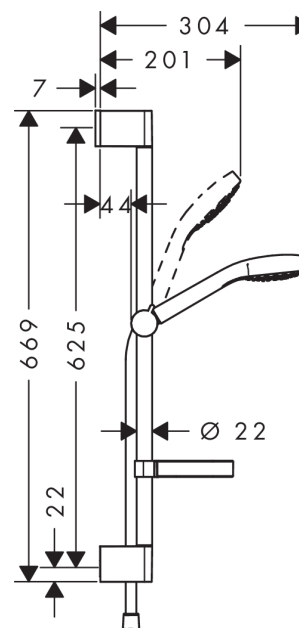

Croma Select S

Croma Select S Vario Brauseset 0,65 m mit Casetta

Oberflächen: **weiß/chrom** Artikelnummer: **26566400**

Beschreibung

Merkmale

- Strahlart: Rain, TurboRain, IntenseRain
- komfortable Strahlartenumstellung durch Select-Taste
- Brausekopfgröße: 110 mm
- brauseseitiger Drehwirbel gegen lästiges Verdrehen des Brauseschlauches
- um 45° verstellbarer Neigungswinkel des Schiebers
- maximale Durchflussmenge (bei 3 bar): 15 l/min
- verchromte Wandstütze aus Kunststoff
- ACS 13 ACC NY 145, valide jusqu'au 06.05.2018

Technologie

Zertifikate

Produktabbildung

Maßzeichnung

Croma Select S

Croma Select S Vario Brauseset 0,65 m mit Casetta

Oberflächen: weiß/chrom Artikelnummer: 26566400

Einbaubeispiel

Croma Select S

Croma Select S Vario Brausetset 0,65 m mit Casetta

Oberflächen: weiß/chrom Artikelnummer: 26566400

Explosionszeichnung

Baujahr: >01/15

Croma Select S
Croma Select S Vario Brauseset 0,65 m mit Casetta
 Oberflächen: **weiß/chrom** Artikelnummer: **26566400**

Ersatzteilliste

Baujahr: >01/15

Pos.	Beschreibung	Artikelnummer	PG	VE
1	Abdeckung	95217000	-	1
2	Fliesenausgleichsscheibe	97450000	-	1
3	Wandstütze	95218000	-	1
4	Befestigungsteile	96179000	-	1
5	Schieber kompl.	92366000	-	1
6	Handbrause	26802400	-	1
7	Sieb	92672000	-	1
8	Dichtung	98058000	-	1
9	Ablage Casetta	28678000	-	1
10	Schelle zu Casetta, Ø 22 mm	96189000	-	1
11	Brauseschlauch Isiflex'B 1,60 m	28276000	-	1