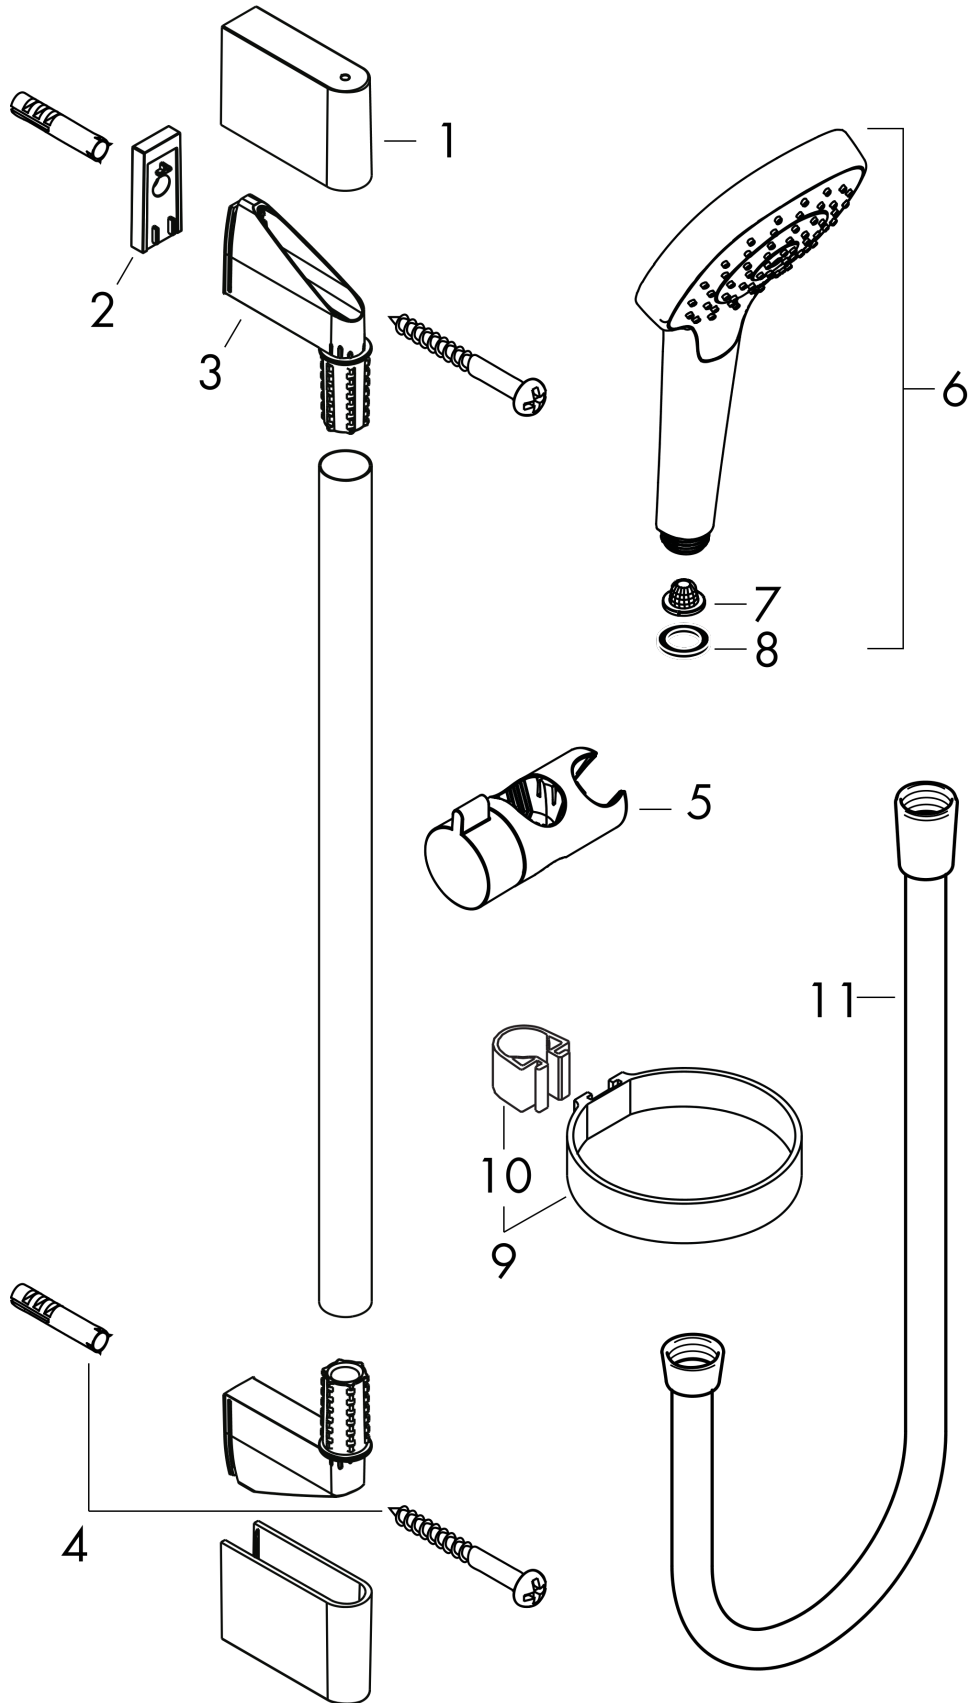

Croma Select S

Croma Select S Vario Brauseset 0,65 m mit Casetta

Oberflächen: **weiß/chrom** Artikelnummer: **26566400**

Beschreibung

Merkmale

- Strahlart: Rain, TurboRain, IntenseRain
- komfortable Strahlartenumstellung durch Select-Taste
- Brausekopfgröße: 110 mm
- brauseseitiger Drehwirbel gegen lästiges Verdrehen des Brauseschlauches
- um 45° verstellbarer Neigungswinkel des Schiebers
- maximale Durchflussmenge (bei 3 bar): 15 l/min
- verchromte Wandstütze aus Kunststoff
- ACS 13 ACC NY 145, valide jusqu'au 06.05.2018

Technologie

Zertifikate

Produktabbildung

Maßzeichnung

Croma Select S

Croma Select S Vario Brauseset 0,65 m mit Casetta

Oberflächen: weiß/chrom Artikelnummer: 26566400

Einbaubeispiel

Croma Select S

Croma Select S Vario Brausetset 0,65 m mit Casetta

Oberflächen: weiß/chrom Artikelnummer: 26566400

Explosionszeichnung

Baujahr: >01/15

Croma Select S
Croma Select S Vario Brauseset 0,65 m mit Casetta
 Oberflächen: **weiß/chrom** Artikelnummer: **26566400**

Ersatzteilliste

Baujahr: >01/15

Pos.	Beschreibung	Artikelnummer	PG	VE
1	Abdeckung	95217000	-	1
2	Fliesenausgleichsscheibe	97450000	-	1
3	Wandstütze	95218000	-	1
4	Befestigungsteile	96179000	-	1
5	Schieber kompl.	92366000	-	1
6	Handbrause	26802400	-	1
7	Sieb	92672000	-	1
8	Dichtung	98058000	-	1
9	Ablage Casetta	28678000	-	1
10	Schelle zu Casetta, Ø 22 mm	96189000	-	1
11	Brauseschlauch Isiflex'B 1,60 m	28276000	-	1