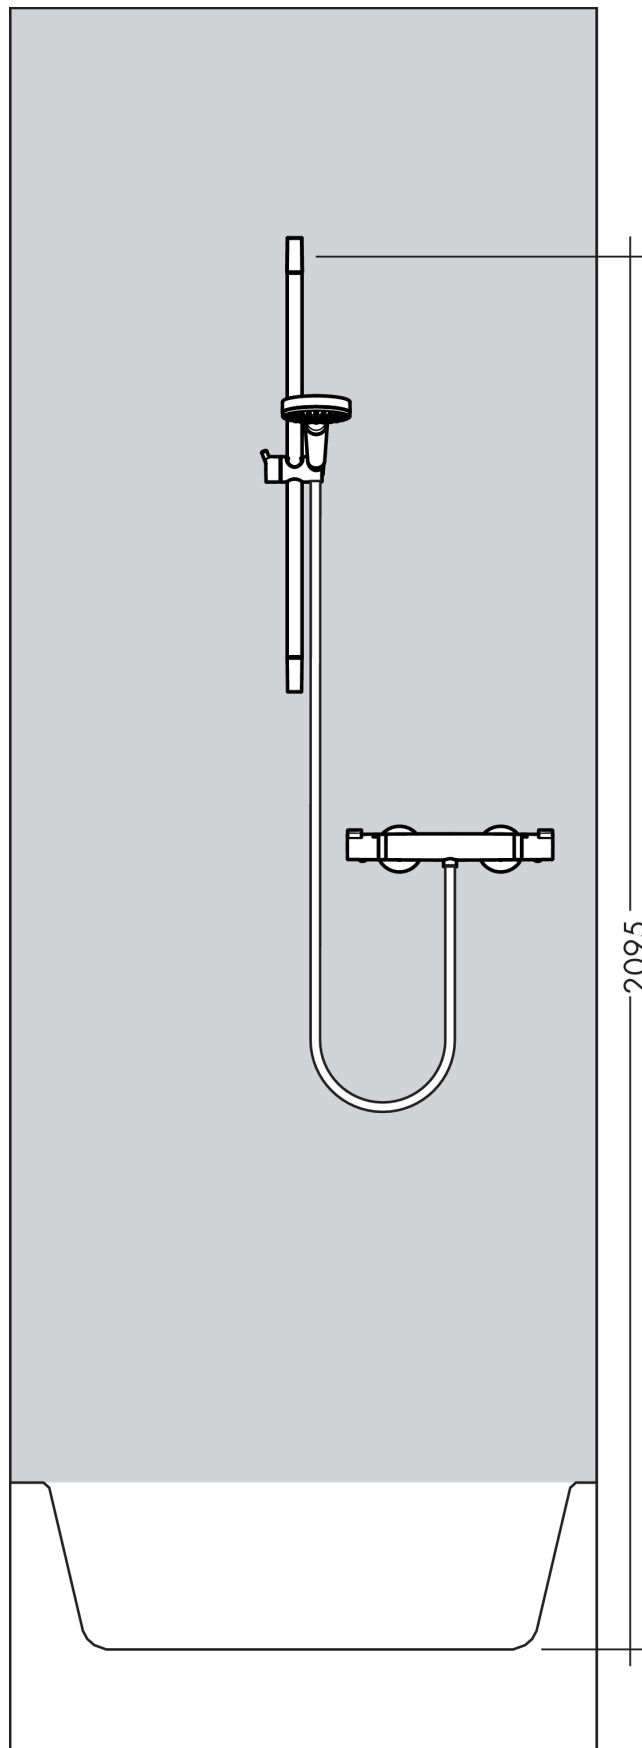

Croma Select S

Croma Select S Vario Brauseset 0,65 m mit Casetta

Oberflächen: **weiß/chrom** Artikelnummer: **26566400**

Beschreibung

Merkmale

- Strahlart: Rain, TurboRain, IntenseRain
- komfortable Strahlartenumstellung durch Select-Taste
- Brausekopfgröße: 110 mm
- brauseseitiger Drehwirbel gegen lästiges Verdrehen des Brauseschlauches
- um 45° verstellbarer Neigungswinkel des Schiebers
- maximale Durchflussmenge (bei 3 bar): 15 l/min
- verchromte Wandstütze aus Kunststoff
- ACS 13 ACC NY 145, valide jusqu'au 06.05.2018

Technologie

Zertifikate

Produktabbildung

Maßzeichnung

Croma Select S

Croma Select S Vario Brauseset 0,65 m mit Casetta

Oberflächen: weiß/chrom Artikelnummer: 26566400

Einbaubeispiel

Croma Select S

Croma Select S Vario Brausetset 0,65 m mit Casetta

Oberflächen: weiß/chrom Artikelnummer: 26566400

Explosionszeichnung

Baujahr: >01/15

Croma Select S
Croma Select S Vario Brauseset 0,65 m mit Casetta
 Oberflächen: **weiß/chrom** Artikelnummer: **26566400**

Ersatzteilliste

Baujahr: >01/15

Pos.	Beschreibung	Artikelnummer	PG	VE
1	Abdeckung	95217000	-	1
2	Fliesenausgleichsscheibe	97450000	-	1
3	Wandstütze	95218000	-	1
4	Befestigungsteile	96179000	-	1
5	Schieber kompl.	92366000	-	1
6	Handbrause	26802400	-	1
7	Sieb	92672000	-	1
8	Dichtung	98058000	-	1
9	Ablage Casetta	28678000	-	1
10	Schelle zu Casetta, Ø 22 mm	96189000	-	1
11	Brauseschlauch Isiflex'B 1,60 m	28276000	-	1