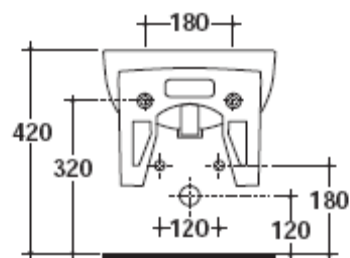

## Art. 5246

Bidet monoforo sospeso cm 55.  
 Wall-hung bidet one-hole cm 55.  
 Bidé suspendido cm 55 1 orificio.

Kg. 20

Galassia S.p.A.

Zona Industriale Loc. Pantalone  
 01030 Corchiano (VT) - Italia  
[www.ceramicagalassia.com](http://www.ceramicagalassia.com)