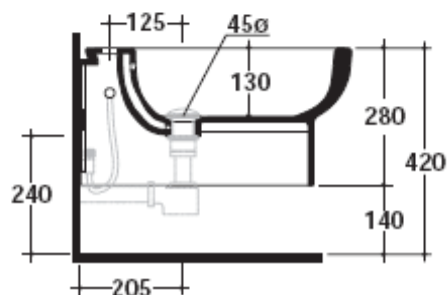

## Art. 5246

Bidet monoforo sospeso cm 55.  
 Wall-hung bidet one-hole cm 55.  
 Bidé suspendido cm 55 1 orificio.

Kg. 20

Galassia S.p.A.

Zona Industriale Loc. Pantalone  
 01030 Corchiano (VT) - Italia  
[www.ceramicagalassia.com](http://www.ceramicagalassia.com)