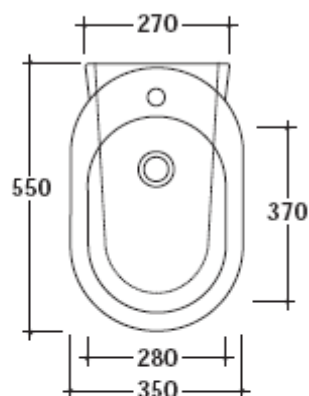

## Art. 5246

Bidet monoforo sospeso cm 55.  
 Wall-hung bidet one-hole cm 55.  
 Bidé suspendido cm 55 1 orificio.

Kg. 20

Galassia S.p.A.

Zona Industriale Loc. Pantalone  
 01030 Corchiano (VT) - Italia  
[www.ceramicagalassia.com](http://www.ceramicagalassia.com)